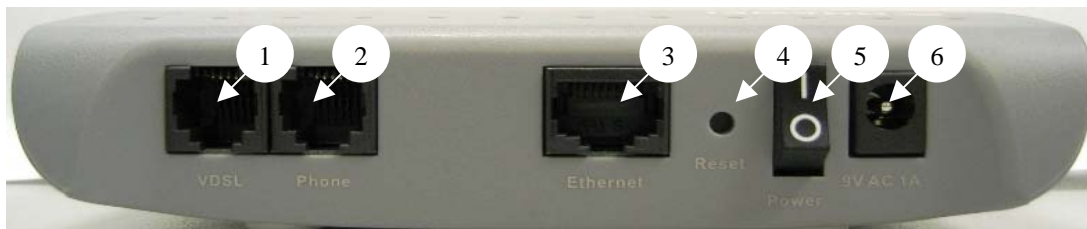

VD24 數據機: Huawei MT900

- 正面

LED 顯示燈	顯示狀況	數據機運作情況
1. Power	綠燈長亮	電源正常
2. VDSL LINK	綠燈長亮	與VDSL連接正常
3. VDSL ACT	閃亮綠燈	與VDSL有數據傳送
4. LAN LINK	綠燈長亮	與網絡卡連接正常
	綠燈長亮	10Mbps 數據傳送
	橙燈長亮	100Mbps 數據傳送
5. LAN ACT	閃亮綠燈	與網絡卡有數據傳送

* 如果有不正常的燈號，表示數據機或其連接有問題，可以按下圖(機身背面)檢查線路的連接是否正常。如果正常，可以嘗試重新啓動數據機(即將線路重新接駁)，或關掉數據機，並重新啓動電腦，再檢查燈號會否回復正常。如數據機狀況依舊，請致電24小時客戶服務熱線1222查詢。

- 背面

機背接線位	功能
1. VDSL	VDSL 接口，接連 HGC 插座/分線器
2. Phone	毋須使用 (和記寬頻會提供分線器用於連接和記住宅電話服務)
3. Ethernet	區域網路接口，連接數據機與電腦/集線器
4. Reset	按下 3 秒來回復出廠設定
5. Power	電源開關
6. 9V AC 1A	連接火牛